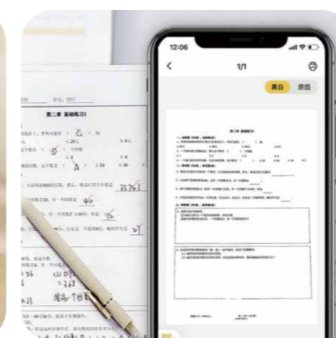

双模蓝牙 稳定高效

设备直连, 有效避免多余信号干扰, 连接又快又稳, 轻松打印各类文件, 居家办公必备品

A4L

8寸A4便携打印机
A4L

学习

办公

图片

产品参数

照片打印

学习试卷打印

办公文件打印

外出随时打印